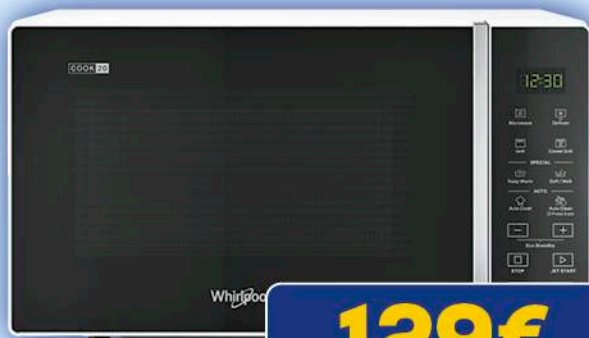

★ SOTTOSOTTO

I PREZZI PIÙ BASSI CHE PIÙ SOTTO NON SI PUÒ

20 LITRI VOLUME UTILE

129€

Consigliato **199€**

WHIRLPOOL

FORNO A MICROONDE MWP 203 WH

Tipologia di cottura microonde+grill, potenza microonde 700 Watt e potenza grill 1000 Watt, display led e tipologia grill al quarzo, apertura porta con pulsante, timer elettronico