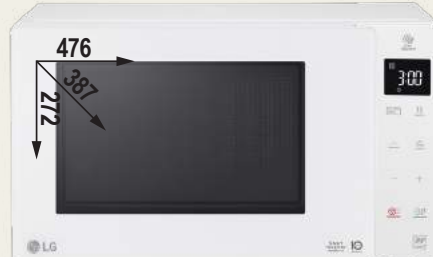

25 L

1000W
Potenza

Smart Inverter

Infrared Heating™

Sfrutta la luce a infrarossi per ottenere una temperatura più alta, cuocendo i tuoi piatti in meno tempo

EasyClean

Smalto in zeolite antibatterico che permette una pulizia rapida e veloce

Cottura a vapore

Goditi una cucina più sana e con meno grassi

Steam Bowl

149€