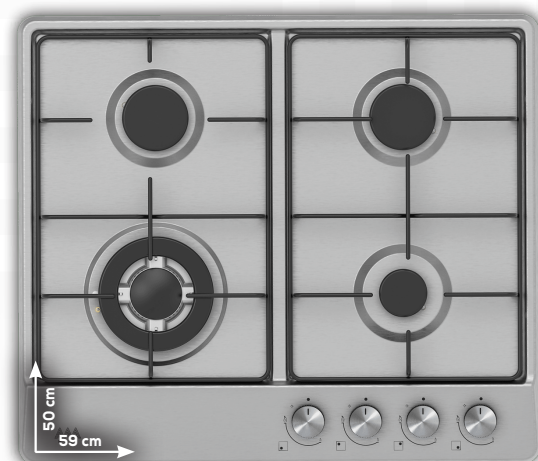

PIANO A GAS AMGH60F43

139€