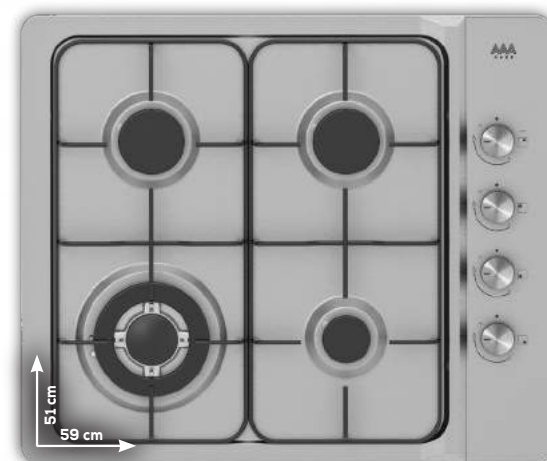

1599€

FORNO BI ELETTRICO AMBO708VMX

- 70 L CAPACITÀ 70L
- 8 FUNZIONI
- FORNO VENTILATO
- TIMER

199€

PIANO A GAS AMGH60F43

139€

PIANO A INDUZIONE AMIH604F

- 4 ZONE DI COTTURA 4
- COMANDI slider
- SICUREZZA BAMBINI
- POTENZE 9

249€

PIANO A INDUZIONE AMIH302FF

- 2 ZONE DI COTTURA 2
- AREA FLEXY
- SICUREZZA BAMBINI
- SENSORE PADELLE
- COMANDI slider
- POTENZE 9

169€

PIANO A GAS AMGH60L43

- 4 ZONE DI COTTURA 4
- TRIPLA CORONA
- Inox COLORE inox
- LARGHEZZA 60cm