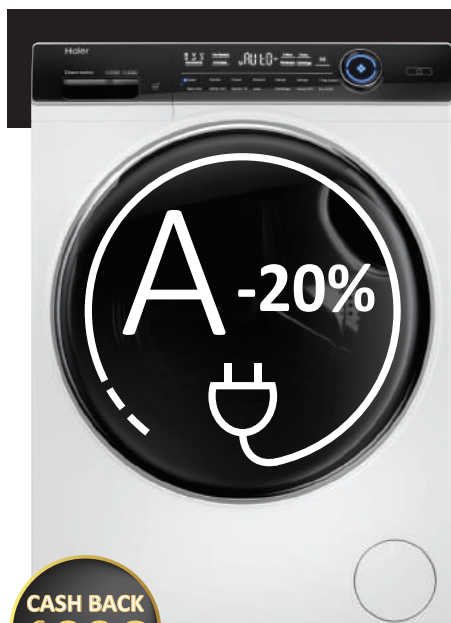

Haier
CONNECT TO
EXTRAORDINARY

**LAVATRICE
I-PRO SERIE 7 PLUS
HW120-B14979EUIT**

- Motore Direct Motion Silenzioso e affidabile
- 1400 rpm
- 14 programmi
- Nuovo Cesto Extralarge ben 525 mm di capienza
- Smart Dual Spray
- Trattamento antibatterico ABT®
- Refresh: Rinfresca e igienizza i tuoi capi con il microvapore
- Dim. (AxLxP) 85 x 60 x 60 cm

749€

Promozione valida dal 01/12/2023 al 30/04/2024. Regolamento su [promozioni.haier-europe.com](https://www.promozioni.haier-europe.com)